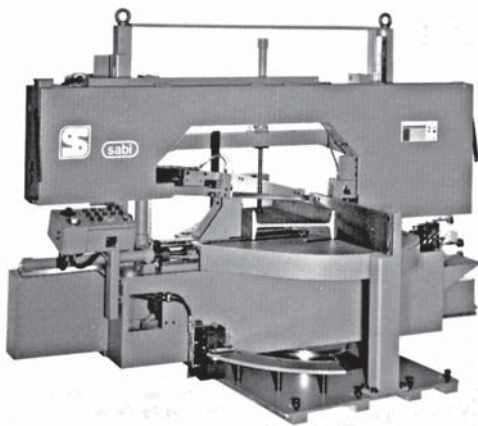

48

BANDSAWING MACHINE

BR 240/320	
ϕ 90°mm	240
90°mm	320 x 240
-45°mm	210 x 240
+45°mm	165 x 240
-60°mm	ϕ 110 x 155 x 100
-45°mm	ϕ 220 x 210 x 210
+45°mm	ϕ 200 x 190 x 110
mm	2.925 x 27 x 0,9
m/min	35/70
kW	1,1 / 1,4
Kg	376
cm	160 x 80 x 125

SABI, S.A.

✓ Over 50.000 SABI saws built and sold in 54 countries around the world. The quality, heavy duty and high performance of our machines are backed by 50 years of experience.

	PBR 450/700	PBR 550/1000	PBR 700/1300
ϕ	450	550	700
0°	700 x 430	1000 x 520	1300 x 650
-45°	450 x 430	650 x 520	850 x 650
-60°	305 x 430 (1)	425 x 520 (1)	560 x 650 (1)
+45°	450 x 430	650 x 520	850 x 650
m/min	15-105	15-105	15-105
	6.775x 41 x 1,3	8.400 x 54 x 1,3	10.500 x 54 x 1,6
kW	5,50	7,50	7,50
	875	875	875
Kg	4.000	5.000	7.800
	355 x 172 x 224	457 x 194 x 257	519 x 299 x 302