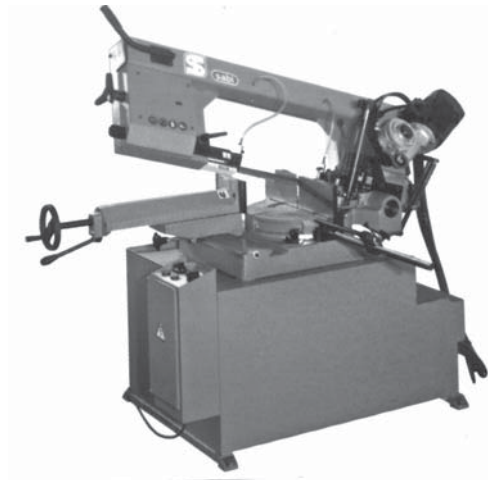

48

BANDSAWING MACHINE

BR 240/320	
ϕ 90°mm	240
90°mm	320 x 240
-45°mm	210 x 240
+45°mm	165 x 240
-60°mm	ϕ 110 x 155 x 100
-45°mm	ϕ 220 x 210 x 210
+45°mm	ϕ 200 x 190 x 110
mm	2.925 x 27 x 0,9
m/min	35/70
kW	1,1 / 1,4
Kg	376
cm	160 x 80 x 125

SABI, S.A.

✓ Over 50.000 SABI saws built and sold in 54 countries around the world. The quality, heavy duty and high performance of our machines are backed by 50 years of experience.

	PBR 450/700	PBR 550/1000	PBR 700/1300
ϕ	450	550	700
0°	700 x 430	1000 x 520	1300 x 650
-45°	450 x 430	650 x 520	850 x 650
-60°	305 x 430 (1)	425 x 520 (1)	560 x 650 (1)
+45°	450 x 430	650 x 520	850 x 650
m/min	15-105	15-105	15-105
	6.775x 41 x 1,3	8.400 x 54 x 1,3	10.500 x 54 x 1,6
kW	5,50	7,50	7,50
	875	875	875
Kg	4.000	5.000	7.800
	355 x 172 x 224	457 x 194 x 257	519 x 299 x 302